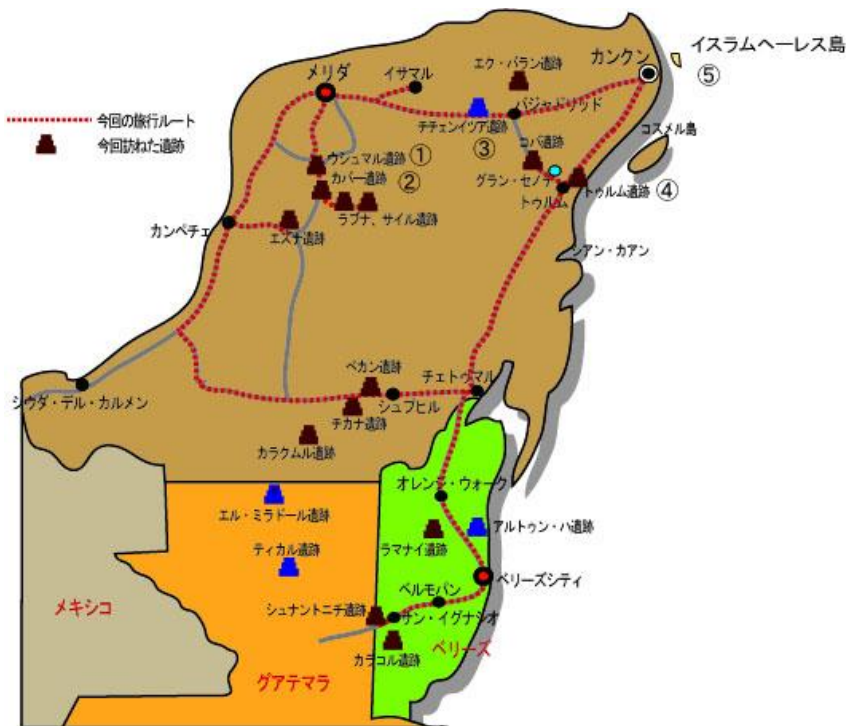

# 「メキシコ」

卓話 岸上和典会員

2016年10月31日(月) ~ 11月12日(土)

正式国名 メキシコ合衆国 (The United Mexican States)

面積 196万 Km<sup>2</sup> (日本の約5倍) 人口 約1億2,233万人 (2013年国連)

首都 メキシコ・シティ 公用語 スペイン語 宗教 カトリック (国民の9割)

①アグアスカ リエンテス ②サンルイス ポトシ ③アカプルコ